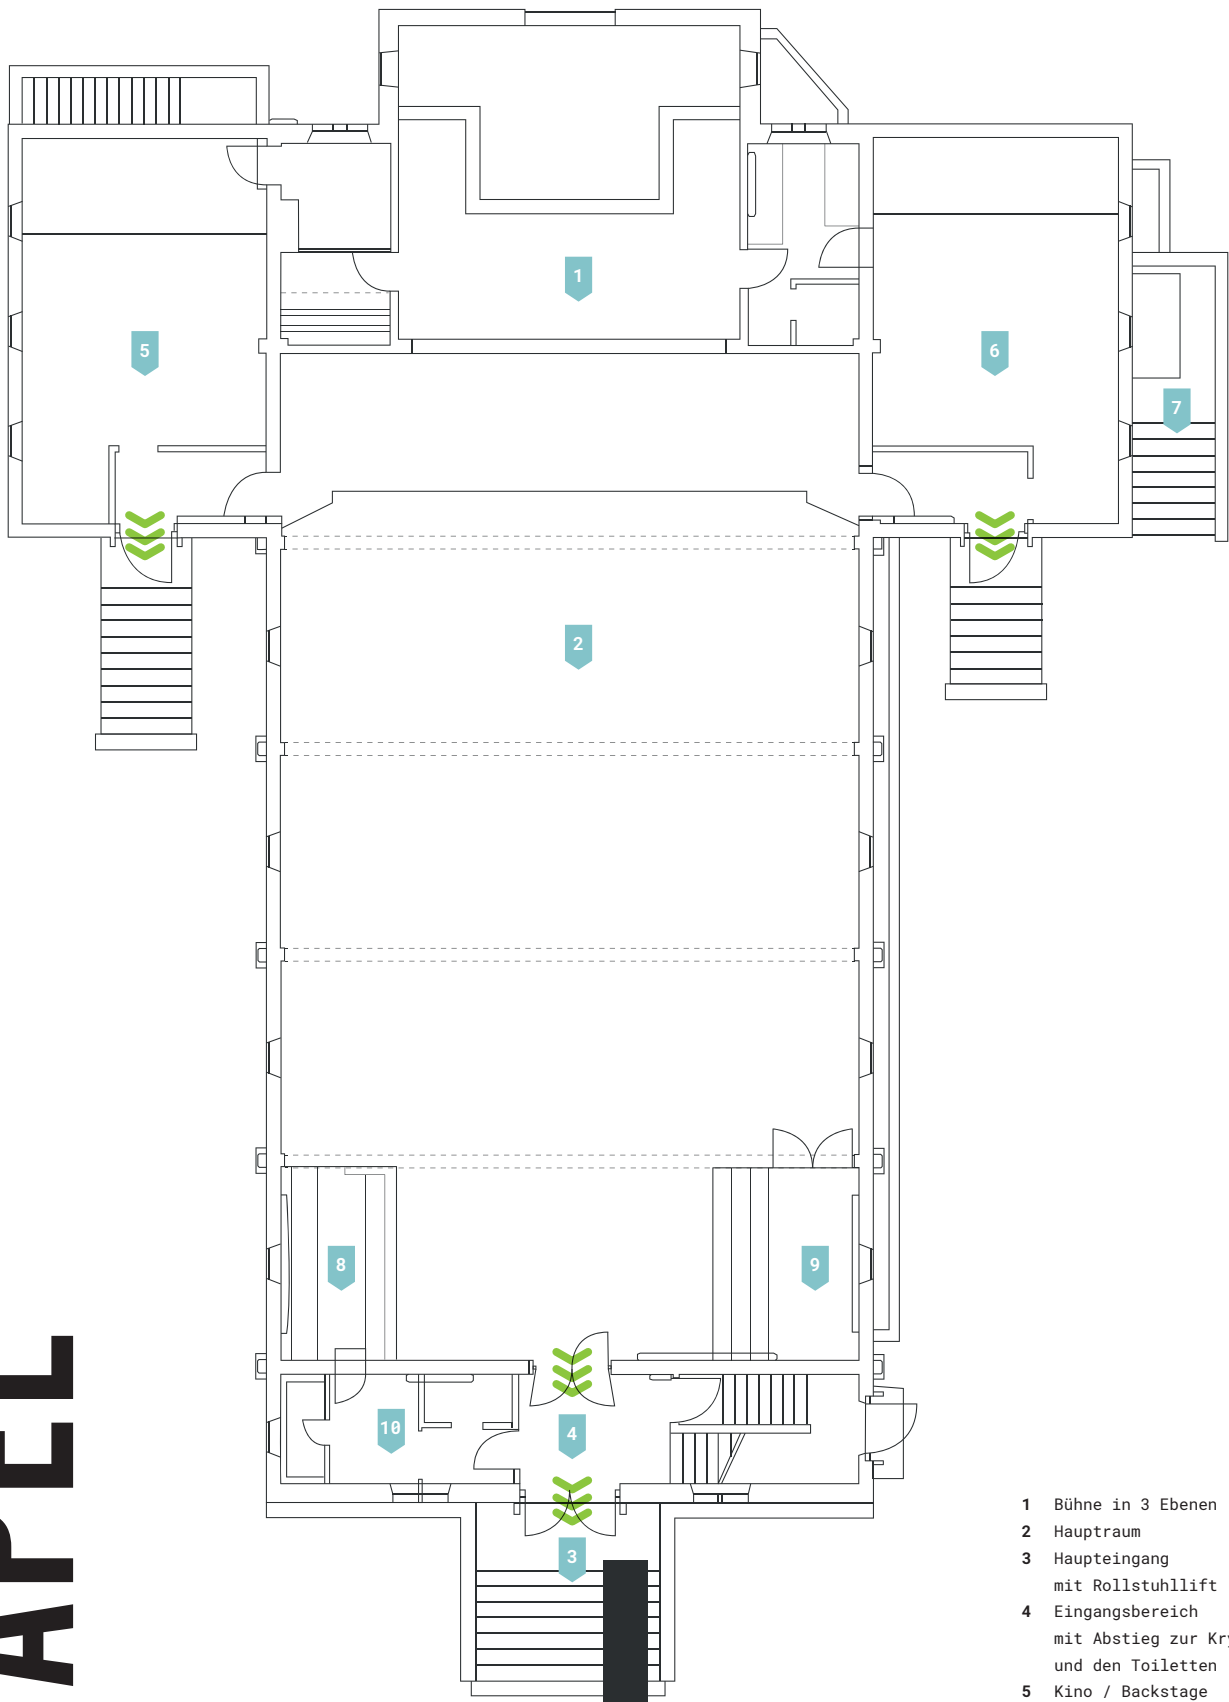

CHAPEL

- 1 Bühne in 3 Ebenen
- 2 Hauptraum
- 3 Haupteingang mit Rollstuhllift
- 4 Eingangsbereich mit Abstieg zur Krypta und den Toiletten (UG)
- 5 Kino / Backstage
- 6 Sakristei / Backstage
- 7 Außeneingang Krypta (UG)
- 8 Bar
- 9 Begehbare Getränkelager
- 10 Behindertentoilette

Fluchtwege